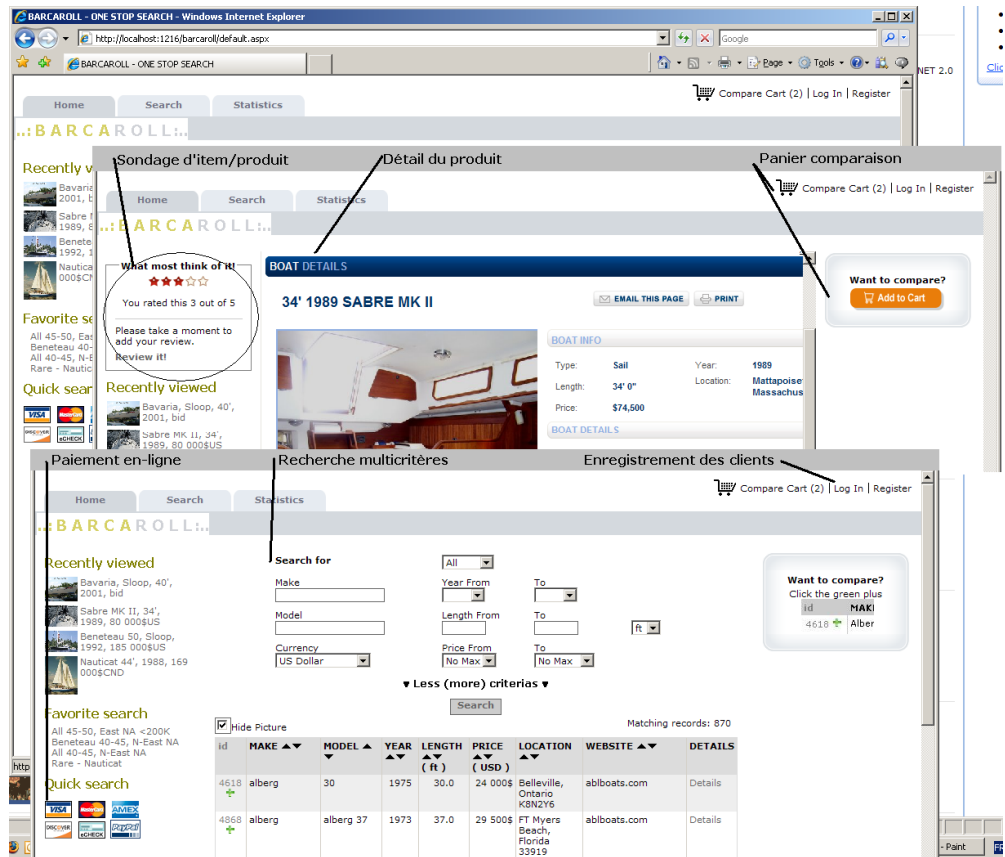

EmpireSoft se donne pour mission, depuis 1997, de vous offrir des solutions d'affaires selon vos besoins spécifiques.

Nos ressources sont solides.

## CSPP – site web commerce électronique

Développé en décembre 2006, la **CSPP – site web commerce électronique** permet d'y ajouter vos produits et sa fiche détaillée. Le visiteur de votre site pourra sélectionner les produits et les comparer.

À votre choix de configuration et de mode de paiement, le client pourra effectuer l'achat par carte de crédit.